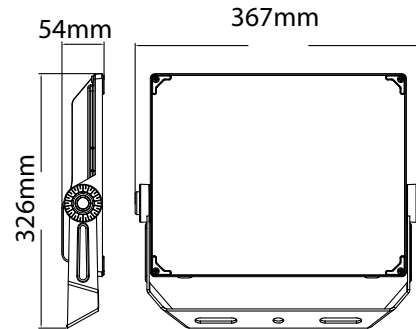

## Accessoires disponibles :

Inclus

Télécommande CCT

**MONTÉ  
EN FRANCE**

Référence	Puissance	Efficacité	Température de couleur	Angle de diffusion	Branchement	Dimensions	Indice de Protection	Alimentation
DTPL6-100W01CCT-90	100W	150 lm/W	2700K - 6500K	90°	Câble 300 cm	367 x 326 x 54 mm	IP 66	100 - 277V AC
DTPL6-100W01CCT-120	100W	150 lm/W	2700K - 6500K	120°	Câble 300 cm	367 x 326 x 54 mm	IP 66	100 - 277V AC
DTPL6-100W01CCT-130x60	100W	150 lm/W	2700K - 6500K	130x60°	Câble 300 cm	367 x 326 x 54 mm	IP 66	100 - 277V AC