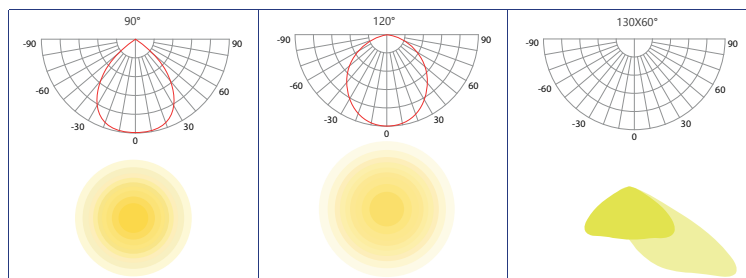

Diffusion de la lumière

DTPL6-100W01CCT-90

DTPL6-100W01CCT-120

DTPL6-100W01CCT-130x60